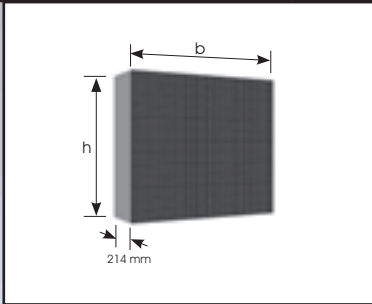

Pitch	Display matrix (h x b)	Pixel configuration	Dimensions (h x b)	Panel diagonal	Square meters	Resolving rate	Brightness	Average power*	Weight
mm	pixel		mm	mm	m ²	pixel/ m ²	nits	W	Kg
14	48 x 64	1R1G1B	672 x 896	1120	0,60	5.102	5.000	500	35
16	48 x 64	2R1G1B	768 x 1024	1280	0,79	3.906	5.000	500	44
20	48 x 64	2R1G1B	960 x 1280	1600	1,23	2.500	5.000	500	65
25	32 x 32	2R1G1B	800 x 800	1131	0,64	1.600	4.000	225	35
28	32 x 32	4R2G1B	896 x 896	1267	0,80	1.275	5.000	350	40
31,25	32 x 32	4R2G1B	1000 x 1000	1414	1,00	1.024	4.000	350	60
33,5	32 x 32	3R3G2B	1072 x 1072	1510	1,09	892	5.000	400	70